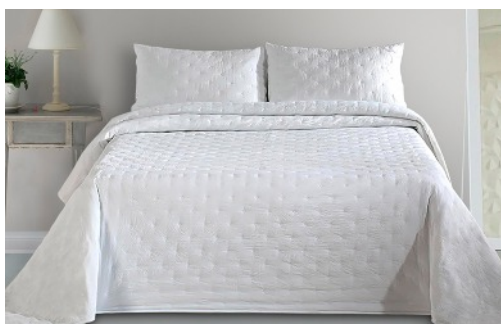

2- CUADRO DECORATIVO

1 - JUEGO SABANAS + COLCHA CON COJINES DECO 150 + PLAID

2- LAMPARA MESITA + PLANTA + PLANTA ALTA

1- CABEZAL CORRIDO MEDIDA ESPECIAL 280 CM
1- MESITA 2 CAJONES CON PULSADOR
ACABADO: ROBLE / BLANCO

2- CUADRO DECORATIVO

2 - JUEGO SABANAS + COLCHA CON COJINES DECO 90 + PLAID

1- LAMPARA MESITA + PLANTA

-
- 1- CABEZAL CORRIDO MEDIDA ESPECIAL 280 CM
2- MESITAS 1 CAJON COLGADA
ACABADO: ROBLE / BLANCO

-
- 1-. ESPEJO METAL DECORATIVO NEGRO DE 90 CM
1- JUEGO SABANAS + COLCHA CON COJINES DECO + PLAID
2- LAMPARA MESITA + PLANTA CESTO

A photograph of a modern bedroom interior. A large window with a dark frame is the central focus, showing a view of a building exterior. The room is dimly lit, with light coming from the window and a bedside lamp. A bed with a green patterned duvet is visible in the foreground.