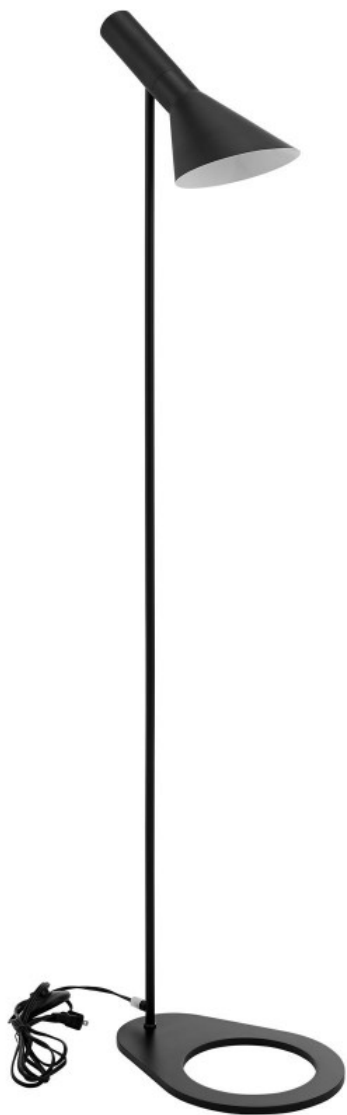

mugals
mobiliario

1- MUEBLE ALTO BAR ABATIBLE DE 180 CM
ACABADO: BLANCO LACADO

1- SOFA3 PLAZASS MULTICONJINES DE 206 CM
ACABADO: GRIS ANTI MANCHAS

mugals
mobiliario

-
- 1- LAMAPARA DE PIE NEGRA
 - 1- MESA CRISTAL CURVO DE 110X60 CM
 - 1- ALFOMBRA PARA SALON
 - 2- PLANTAS DECORATIVAS
 - 4- SILLA ASIENTO NEGRO - PATA MADERA

1- SILLON + REPOSAPIES TAPIZADO EN BLANCO
1- PLANTA DECORATIVA + CESTO

-
- 1- CABEZAL CORRIDO MEDIDA ESPECIAL 280 CM
2- MESITAS 2 CAJONES COLGADAS
ACABADO: ROBLE / CREMA / ANTRACITA
*BAÑERA DE CAMA NO INCLUIDA

2- CUADRO DECORATIVO

1 - JUEGO SABANAS + COLCHA CON COJINES DECO 150 + PLAID

2- LAMPARA MESITA + PLANTA + PLANTA ALTA

1- CABEZAL CORRIDO MEDIDA ESPECIAL 280 CM
1- MESITA 2 CAJONES CON PULSADOR
ACABADO: ROBLE / BLANCO

2- CUADRO DECORATIVO

2 - JUEGO SABANAS + COLCHA CON COJINES DECO 90 + PLAID

1- LAMPARA MESITA + PLANTA

-
- 1- CABEZAL CORRIDO MEDIDA ESPECIAL 280 CM
2- MESITAS 1 CAJON COLGADA
ACABADO: ROBLE / BLANCO

-
- 1-. ESPEJO METAL DECORATIVO NEGRO DE 90 CM
1- JUEGO SABANAS + COLCHA CON COJINES DECO + PLAID
2- LAMPARA MESITA + PLANTA CESTO